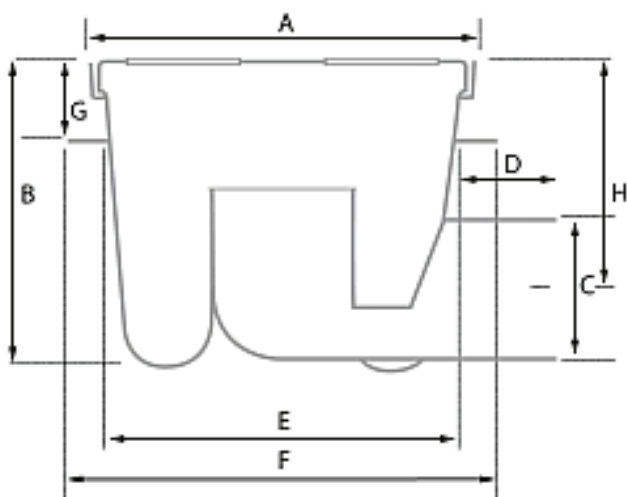

### Omschrijving

- 200 x 200 mm.
- zijaansluiting
- capaciteit 1,00 l/sec.
- niet hoogte verstelbaar

- abs kunststof put met spie-end  $\varnothing$  75 mm.
- 2,5 mm. roestvaststalen aisi 304 rooster met 8 mm. sleufgaten en versterigde rand, naar beneden omgezet, max. belasting 3 kN (klasse 3)
- ppc kunststof emmer tevens reukafsluiter, reukslot 60 mm.

## Inbouwmaten

- A = 200 x 200 mm.
- B = 160 mm.
- C =  $\varnothing$  75 mm.
- D = 56 mm.
- E =  $\varnothing$  180 mm.
- F =  $\varnothing$  219 mm.
- G = 40 mm.
- H = 119 mm.